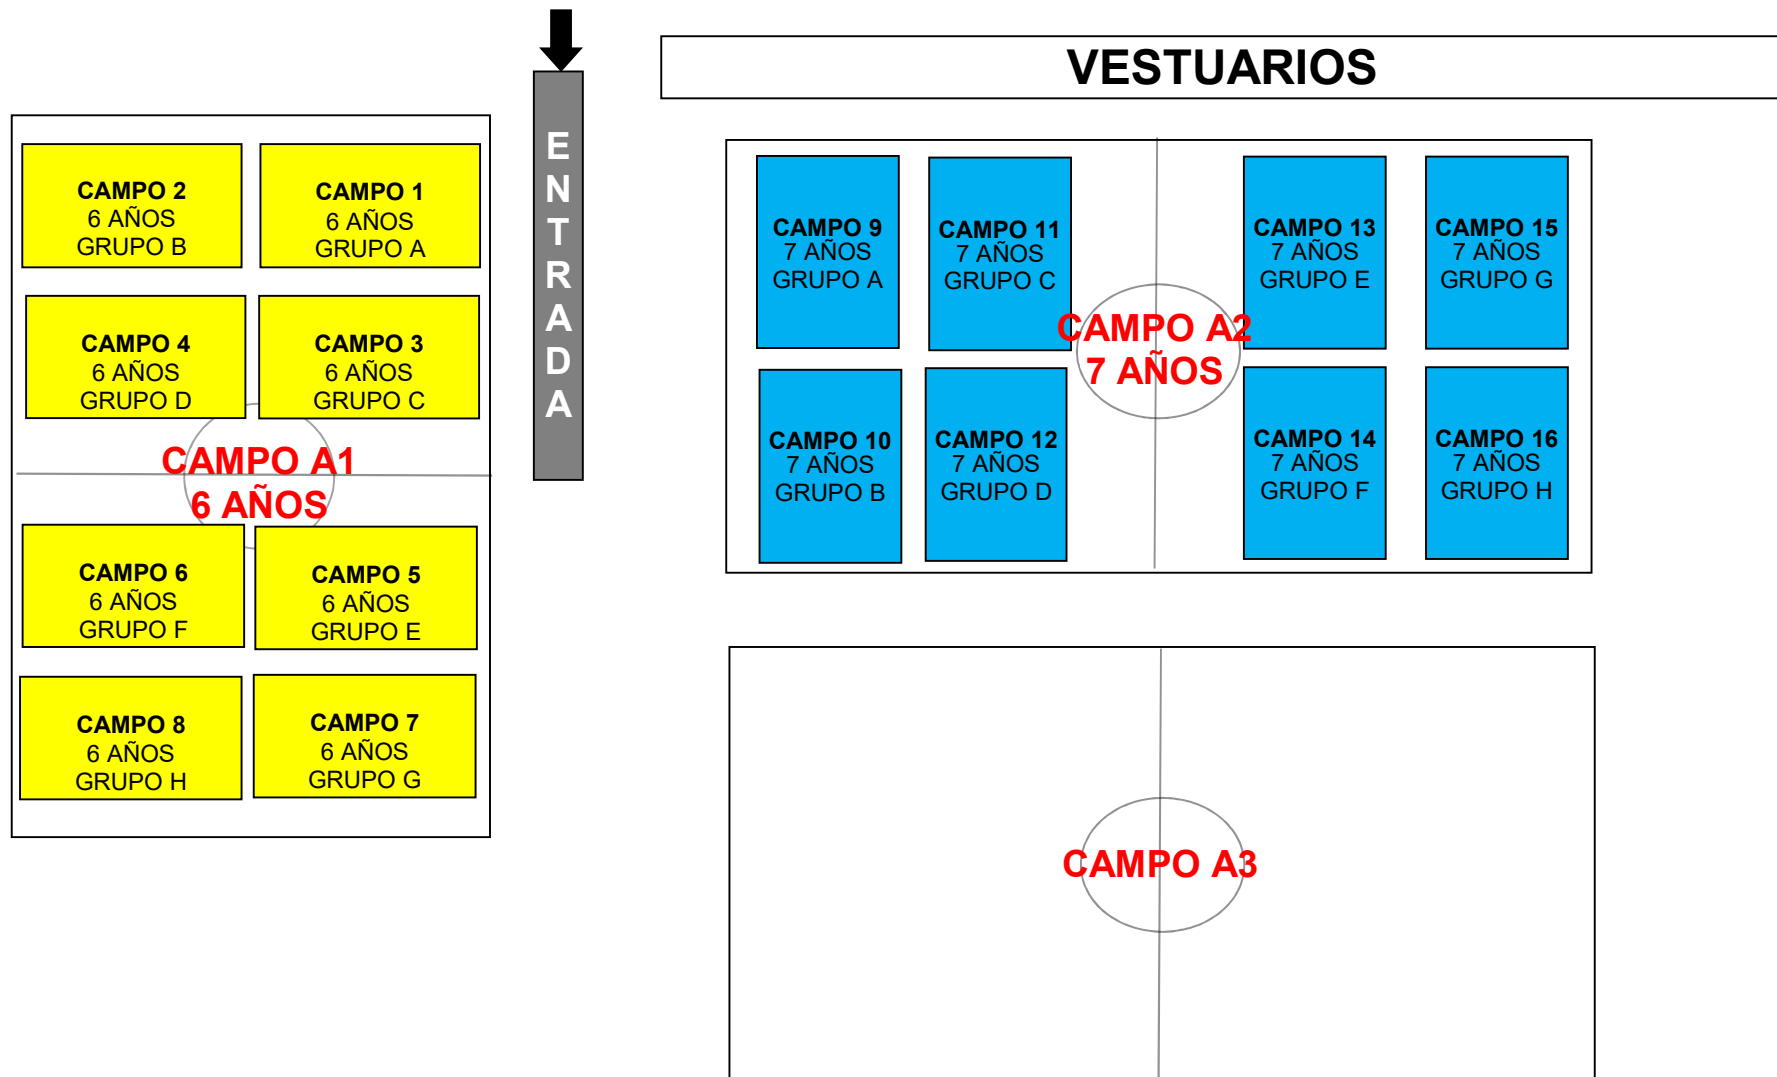

EQUIPOS QUE VAN A JUGAR EN ESTA CATEGORIA:

AMAYA B ANAITASUNA A	GRUPO A (Campo 1): AMAYA B 10:00 - AMAYA B / ANAITASUNA A ANAITASUNA A
AOIZ D ARDOI F BERIAIN-IRUNTXIKI E	GRUPO B (Campo 2): AOIZ D 10:00 - AOIZ D / ARDOI F ARDOI F 10:20 - AOIZ D / BERIAIN-IRUNTXIKI E BERIAIN-IRUNTXIKI E 10:40 - ARDOI F / BERIAIN-IRUNTXIKI E
BERRIOZAR F BIDEZARRA G BURLADES G	GRUPO C (Campo 3): BERRIOZAR F 10:00 - BERRIOZAR F / BIDEZARRA G BIDEZARRA G 10:20 - BERRIOZAR F / BURLADES G BURLADES G 10:40 - BIDEZARRA G / BURLADES G
BURLATA F.E. A BUZTINTXURI A CALASANZ A	GRUPO D (Campo 4): BURLATA F.E. A 10:00 - BURLATA F.E. A / BUZTINTXURI A BUZTINTXURI A 10:20 - BURLATA F.E. A / CALASANZ A CALASANZ A 10:40 - BUZTINTXURI A / CALASANZ A
CENDEA CIZUR C DOMINICAS A ERRIBERRI	GRUPO E (Campo 5): CENDEA CIZUR C 10:00 - CENDEA CIZUR C / DOMINICAS A DOMINICAS A 10:20 - CENDEA CIZUR C / ERRIBERRI ERRIBERRI 10:40 - DOMINICAS A / ERRIBERRI
GAZTE BERRIAK I HUARTE D HUERTO A	GRUPO F (Campo 6): GAZTE BERRIAK I 10:00 - GAZTE BERRIAK I / HUARTE D HUARTE D 10:20 - GAZTE BERRIAK I / HUERTO A HUERTO A 10:40 - HUARTE D / HUERTO A
KIROL SPORT D LAGUNAK B LICEO MONJARDÍN A	GRUPO G (Campo 7): KIROL SPORT D 10:00 - KIROL SPORT D / LAGUNAK B LAGUNAK B 10:20 - KIROL SPORT D / LICEO MONJARDÍN A LICEO MONJARDÍN A 10:40 - LAGUNAK B / LICEO MONJARDÍN A
MULIER A SAN JORGE C TAFÁ F.S. "D"	GRUPO H (Campo 8): MULIER A 10:00 - MULIER A / SAN JORGE C SAN JORGE C 10:20 - MULIER A / TAFÁ F.S. "D" TAFÁ F.S. "D" 10:40 - SAN JORGE C / TAFÁ F.S. "D"

PLANO UBICACIÓN PARA LOS PARTIDILLOS

PLANO UBICACIÓN PARA RECOGIDA TROFEOS